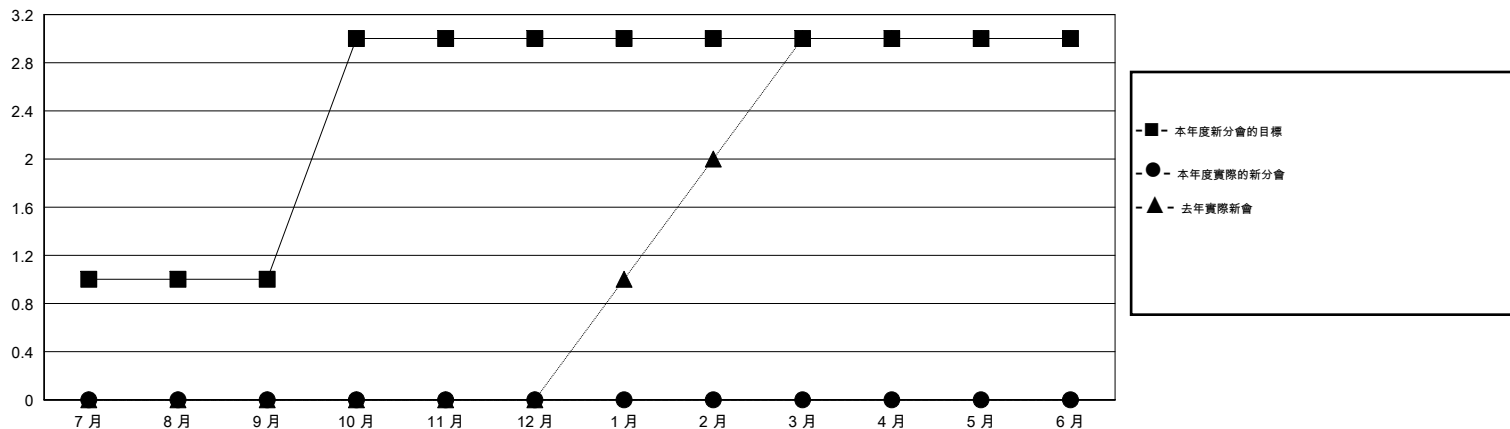

MONTHLY MEMBERSHIP PROGRESS REPORT

District 300 G2

Results as of: 9/30/2016

GMT: PEI-JEN CHEN

地點 REP OF CHINA

GMT憲章區 5

分會				
成果 2016-2017				
季	新分會目標	新會	會員流失的分會	淨增/減
7月/8月/9月	1	0	14	-14
10月/11月/12月	2	0	0	0
1月/2月/3月	0	0	0	0
4月/5月/6月	0	0	0	0

位會員@每位須繳				
成果 2016-2017				
季	新會員目標	增加的授證/新會員	退會人數	淨增/減
7月/8月/9月	-18	338	50	288
10月/11月/12月	-20	0	0	0
1月/2月/3月	-22	0	0	0
4月/5月/6月	-460	0	0	0

目標與實際新會累積