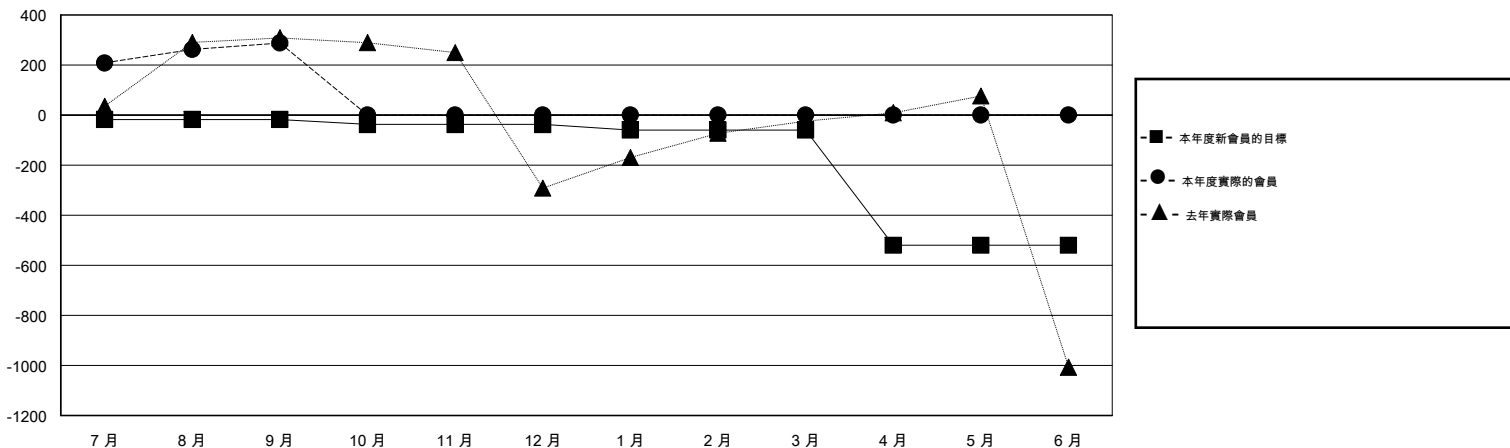

目標和實際會員累積

已取消的分會: 14	74 CLUBS OF 164 增添1位或以上的新會員	性別分佈
放棄的會員		男 3,621 (68.33%)
過世 0		女 1,678 (31.67%)
分會已取消 0	點擊這裡取得健康評估資料	家庭單位會員 825
其他 50		戶長 234
總計 50		非戶長 591